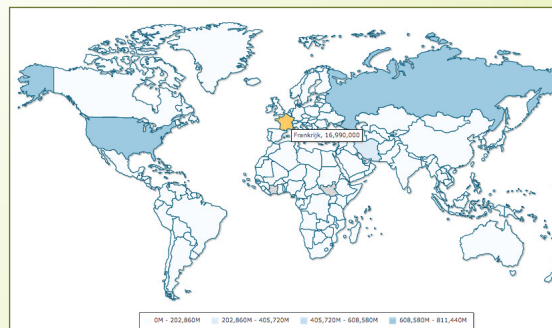

Meer lezen? www.hetgroenewaasland.be/klik

Een lang en lastig website adres kan je sneller vinden via de KLIK-pagina!